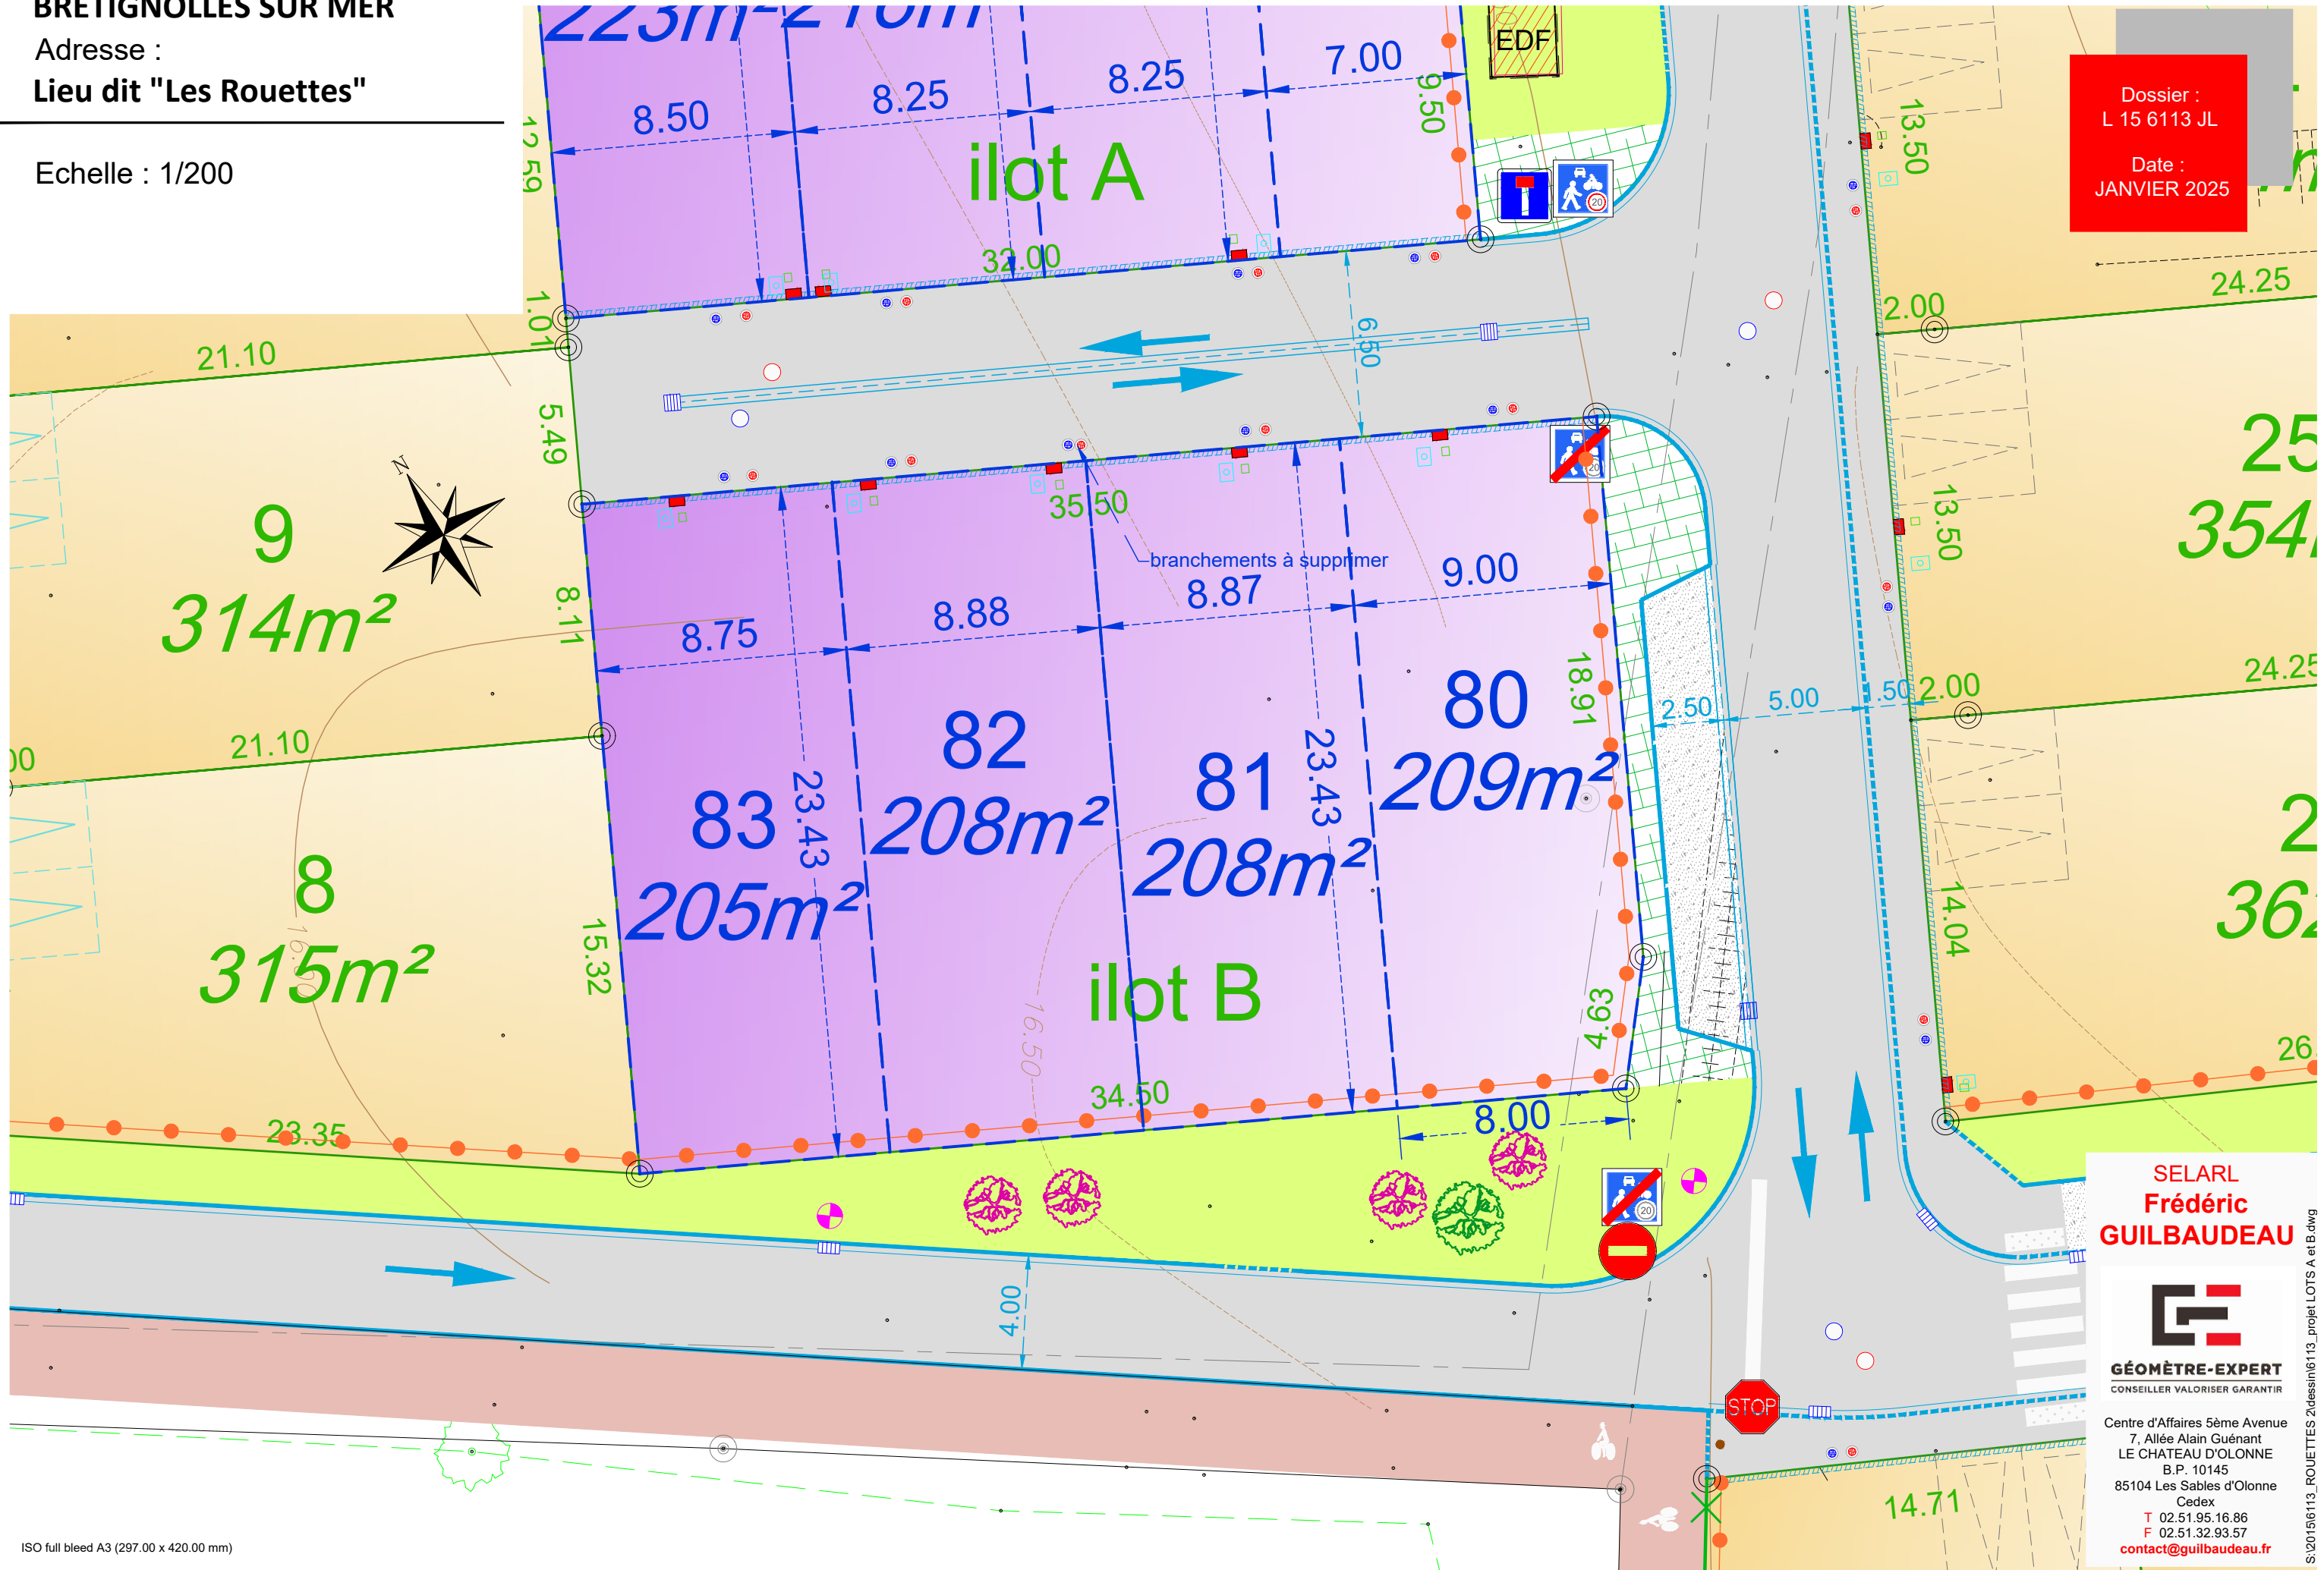

Commune :
BRETIGNOLLES SUR MER
Adresse :
Lieu dit "Les Rouettes"

Echelle : 1/200

Projet de division

Dossier :
L 15 6113 JL

Date :
JANVIER 2025

**SELARL
Frédéric
GUILBAUDEAU**

GÉOMÈTRE-EXPERT
CONSEILLER VALORISER GARANTIR