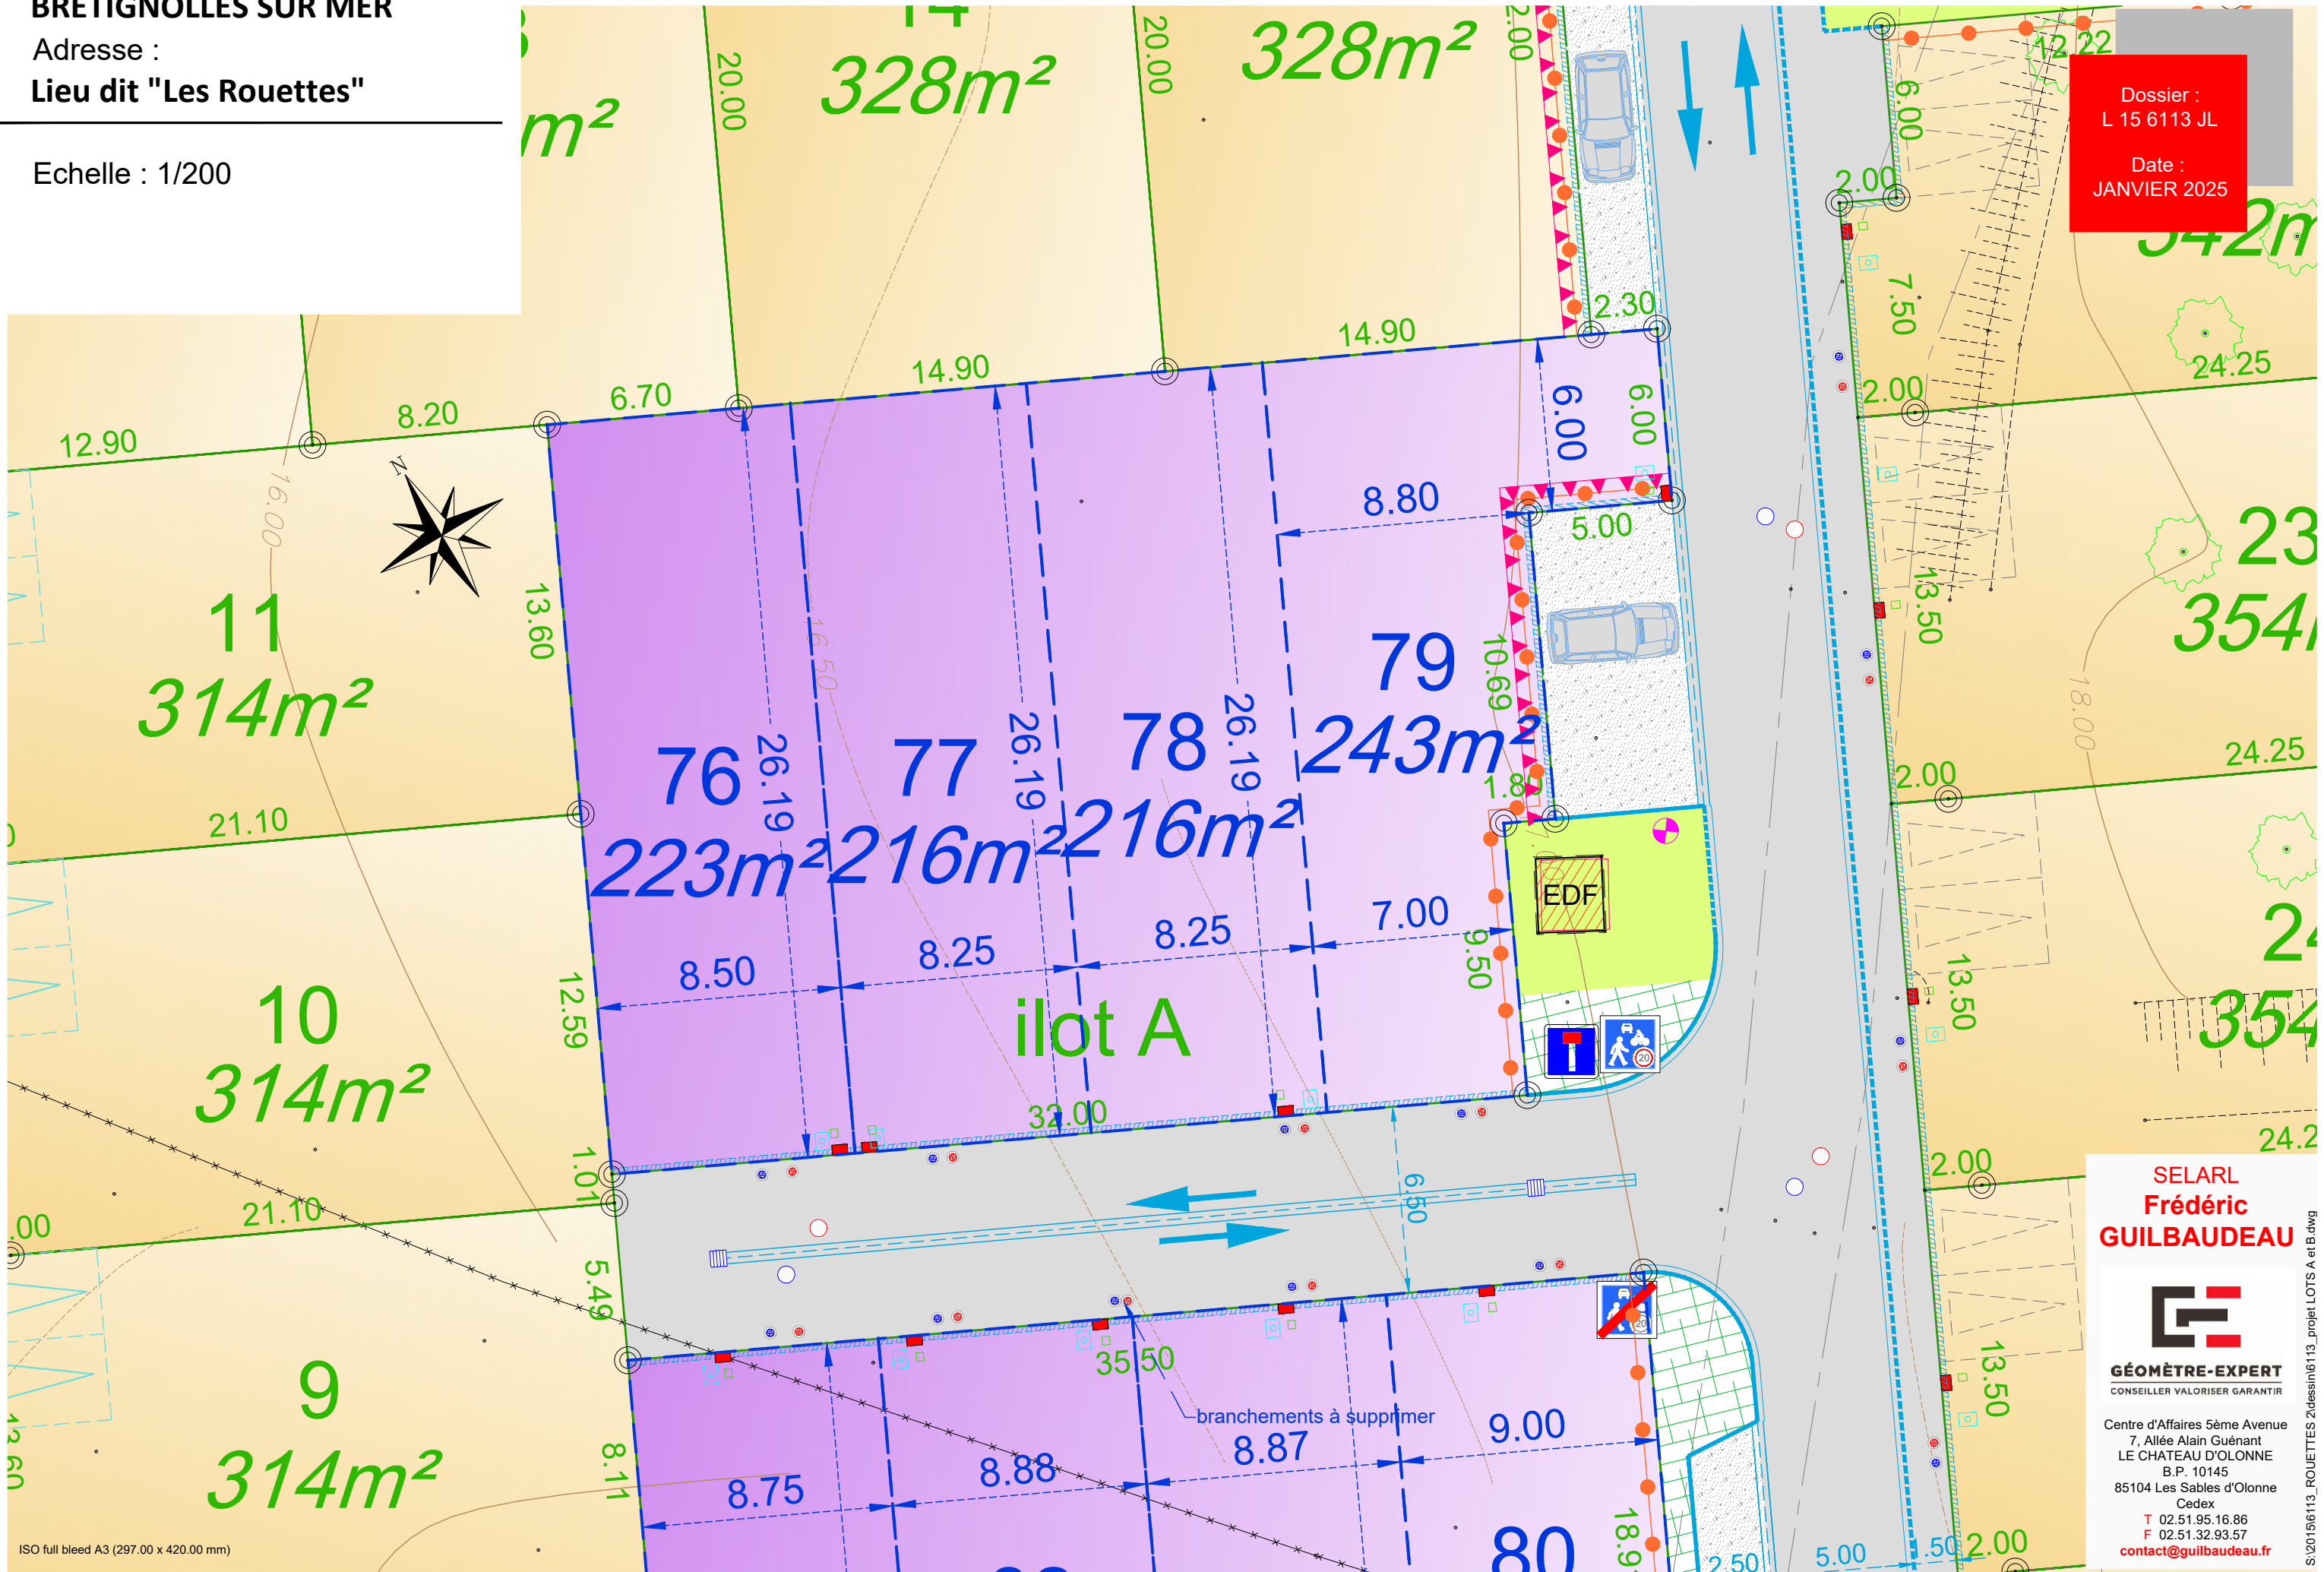

Commune :
BRETIGNOLLES SUR MER
Adresse :
Lieu dit "Les Rouettes"

Echelle : 1/200

Projet de division

Dossier :
L 15 6113 JL
Date :
JANVIER 2025

**SELARL
Frédéric
GUILBAUDEAU**

GÉOMÈTRE-EXPERT
CONSEILLER VALORISER GARANTIR